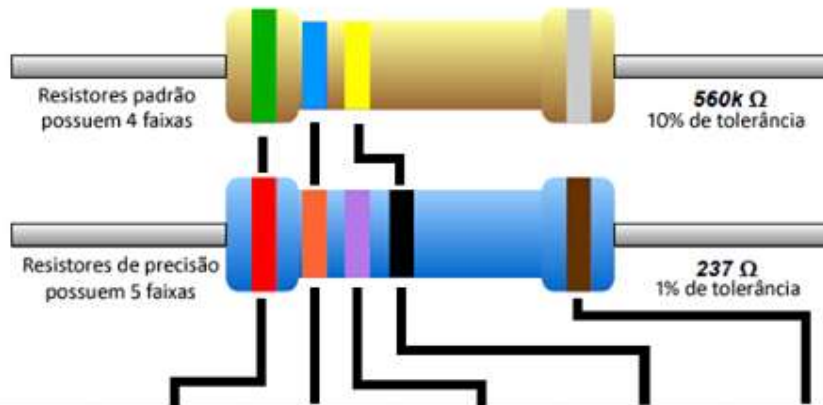

Código de Cores

A extremidade com mais faixas deve apontar para a esquerda

Cor	1ª Faixa	2ª Faixa	3ª Faixa	Multiplicador	Tolerância
Preto	0	0	0	x 1 Ω	
Marrom	1	1	1	x 10 Ω	+/- 1%
Vermelho	2	2	2	x 100 Ω	+/- 2%
Laranja	3	3	3	x 1K Ω	
Amarelo	4	4	4	x 10K Ω	
Verde	5	5	5	x 100K Ω	+/- 5%
Azul	6	6	6	x 1M Ω	+/- 25%
Violeta	7	7	7	x 10M Ω	+/- .1%
Cinza	8	8	8		+/- .05%
Branco	9	9	9		
Dourado				x .1 Ω	+/- 5%
Prateado				x .01 Ω	+/- 10%